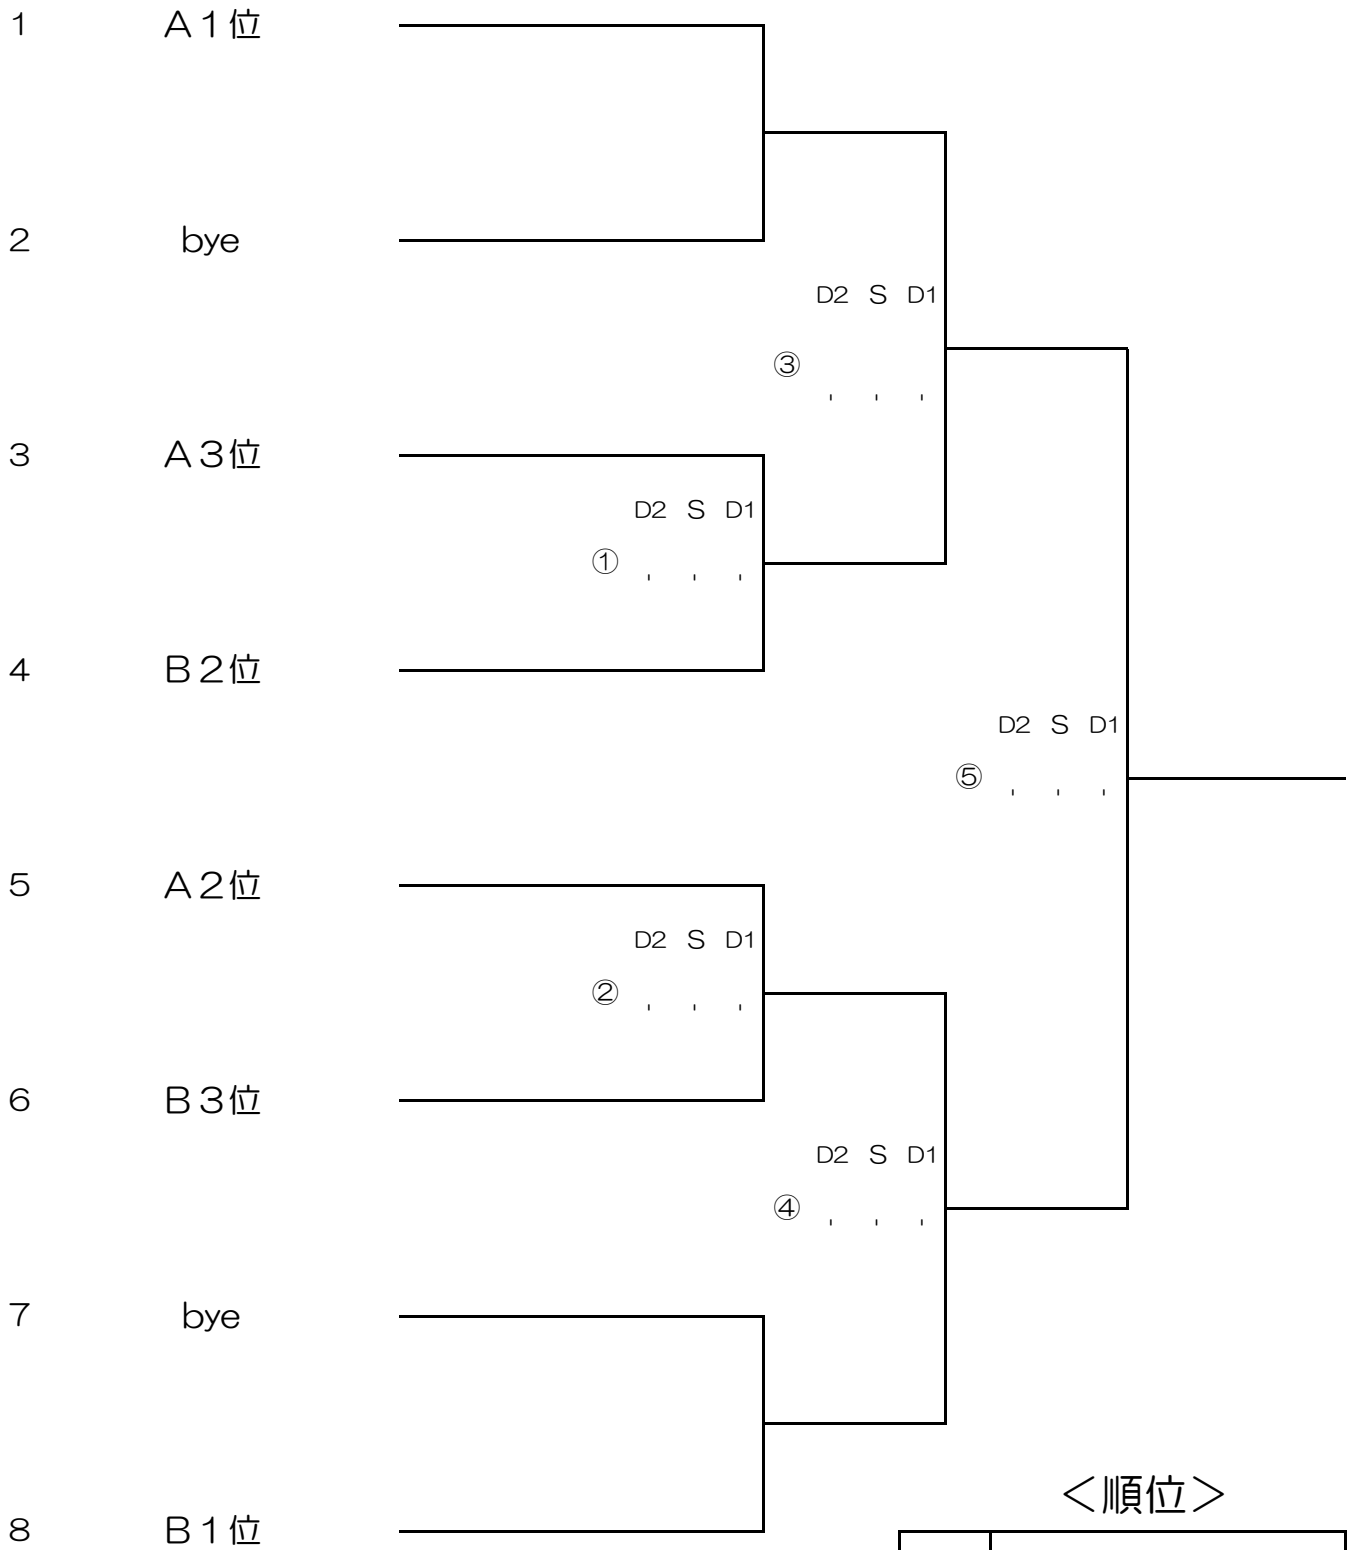

※勝敗が並んだ場合は、以下の順で順位を決する。

- ①直接対決の結果、②得失セット数、③得失ゲーム数、④抽選

【男子 トーナメント】

2024 Fukuoka JHS
Senbatsu TENNIS

<順位>

1	
2	
3	
4	
5	

【男子 3位決定戦】

⑤の敗者

⑥の敗者

【男子 2位決定戦】

※本戦トーナメントで未対戦の場合のみ実施

⑦の敗者

⑧の勝者

【男子 5位決定戦】

①の敗者

②の敗者

D2 S D1

. . .

③の敗者

④の敗者

【女子 トーナメント】

2024 Fukuoka JHS
Senbatsu TENNIS

<順位>

1	
2	
3	
4	
5	