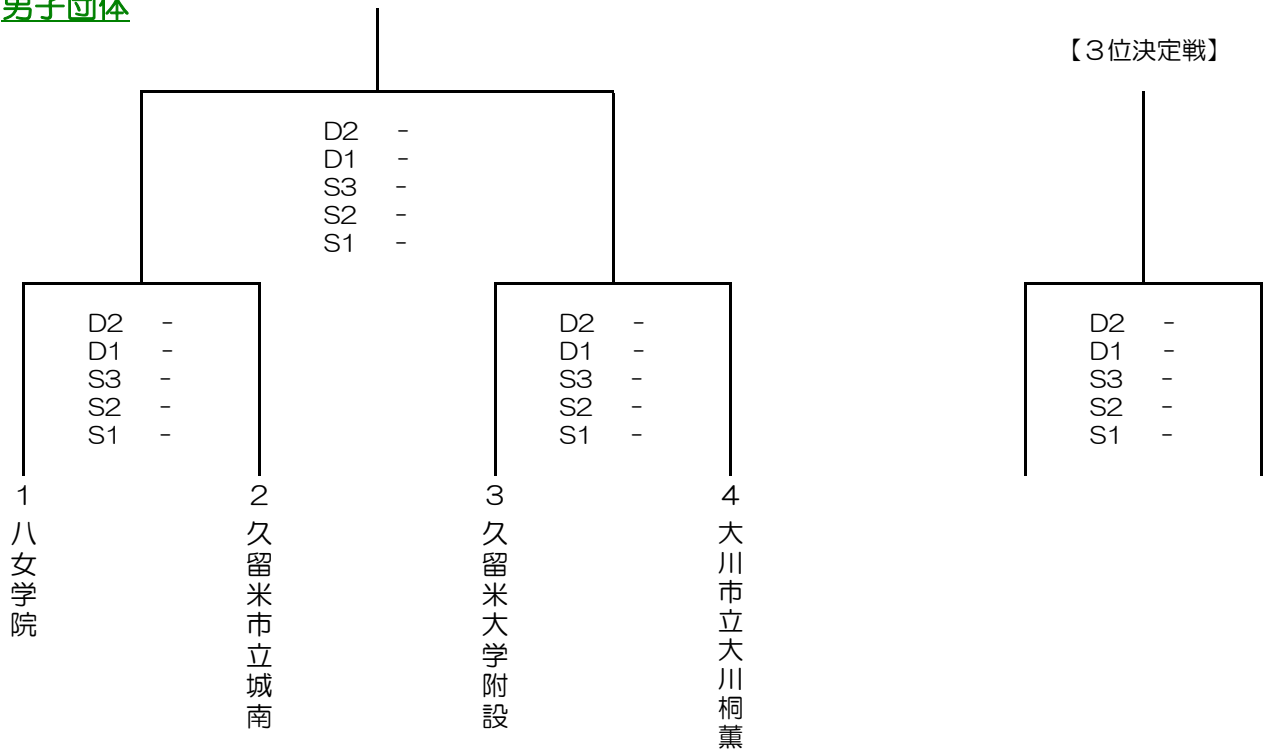

県大会出場枠に満たない地区の補充割り当て

【団体戦】

	福岡	北九州	筑前	筑後	京築	筑豊
男子	2→5	2	2→1	2→4	1→0	1→0
女子	2→4	2→1	2→1	2→3	1→0	1→0

＜男子＞

＜女子＞

【個人戦】

	福岡	北九州	筑前	筑後	京築	筑豊
男子S	7	6	10	7	1	1
女子S	6→7	5	5→6	5	2→0	1
男子D	4→5	3	4	3→4	1→0	1→0
女子D	3→4	3	5	3	1→0	1

令和4年度 筑後地区中学校テニス大会

2022年7月16日(土),17日(日),18日(月) 新宝満川テニスコート

男子団体

女子団体

		大川市立大川桐英	明光学園	八女学院	勝 数	順 位
1	大川市立大川桐英	—	—	—	勝 敗	
		D2 - D1 - S3 - S2 - S1 -	D2 - D1 - S3 - S2 - S1 -	D2 - D1 - S3 - S2 - S1 -		
2	明光学園	—	—	—	勝 敗	
		D2 - D1 - S3 - S2 - S1 -	D2 - D1 - S3 - S2 - S1 -	D2 - D1 - S3 - S2 - S1 -		
3	八女学院	—	—	—	勝 敗	
		D2 - D1 - S3 - S2 - S1 -	D2 - D1 - S3 - S2 - S1 -	D2 - D1 - S3 - S2 - S1 -		

令和4年度 筑後地区中学校テニス大会

2022年7月16日(土),17日(日),18日(月) 新宝満川テニスコート

男子シングルス

【3位決定戦】

【5～8位決定戦】

【7位決定戦】

令和4年度 筑後地区中学校テニス大会

2022年7月16日(土),17日(日),18日(月) 新宝満川テニスコート

2022年7月16日(土),17日(日),18日(月) 新宝満川テニスコート

女子ダブルス

【3位決定戦】