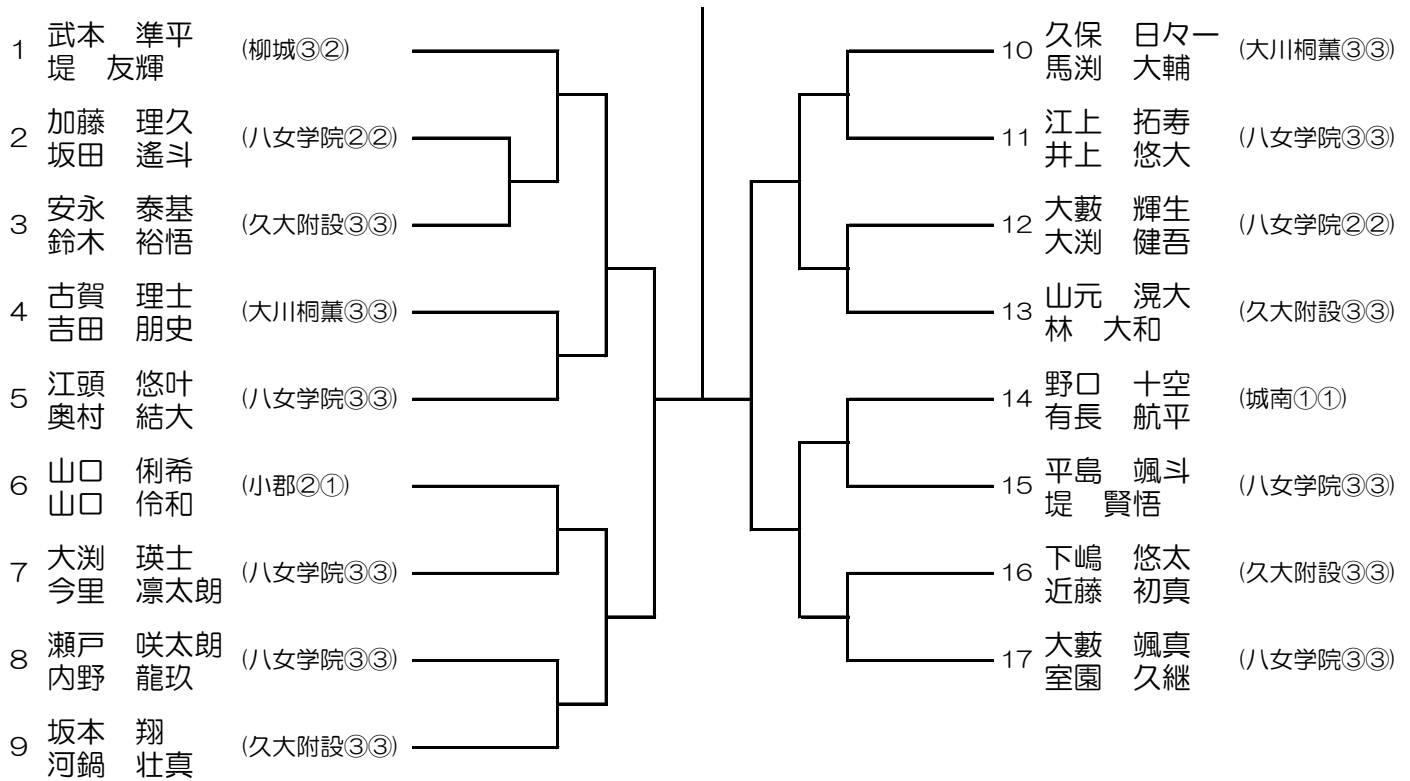

令和4年度 筑後地区中学校テニス大会

2022年7月16日(土),17日(日),18日(月) 新宝満川テニスコート

男子シングルス

【3位決定戦】

【5～8位決定戦】

【7位決定戦】

令和4年度 筑後地区中学校テニス大会

2022年7月16日(土),17日(日),18日(月) 新宝満川テニスコート

女子 シングルス

【3位決定戦】

【5～8位決定戦】

令和4年度 筑後地区中学校テニス大会

2022年7月16日(土),17日(日),18日(月) 新宝満川テニスコート

男子ダブルス

【3位決定戦】

令和4年度 筑後地区中学校テニス大会

2022年7月16日(土),17日(日),18日(月) 新宝満川テニスコート

女子ダブルス

【3位決定戦】