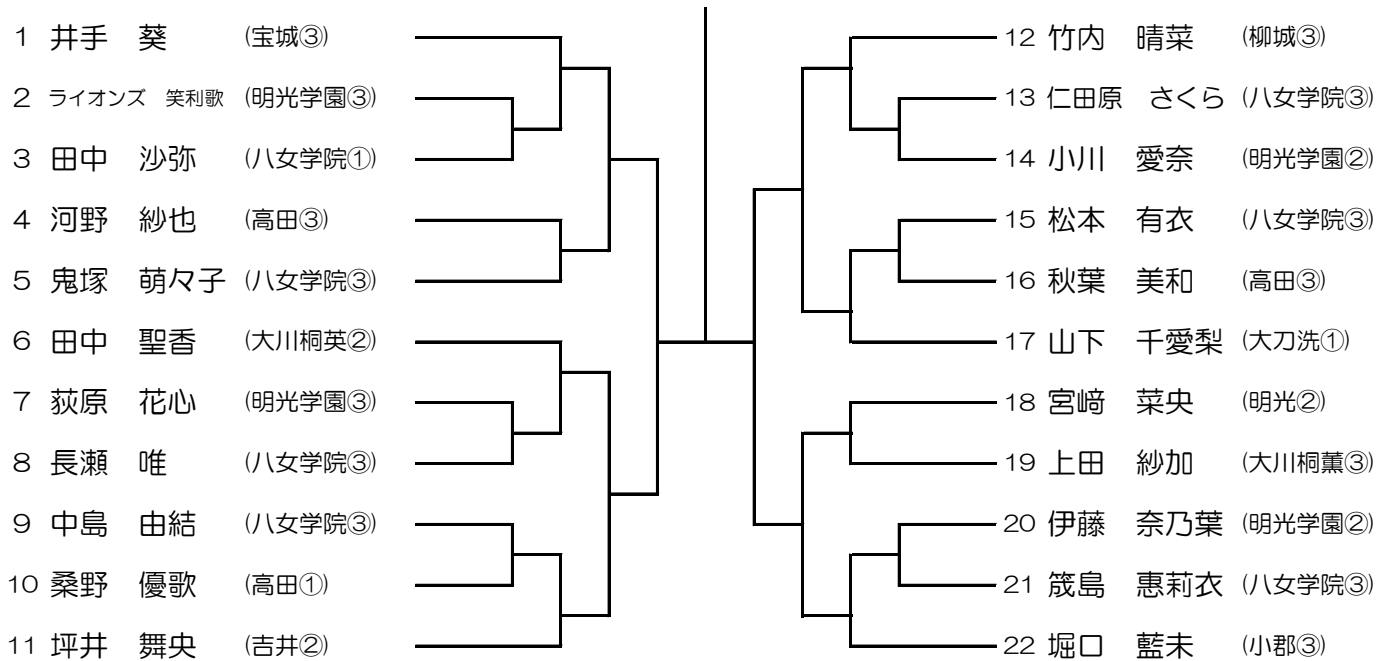

令和4年度 筑後地区中学校テニス大会

2022年7月16日(土),17日(日),18日(月) 新宝満川テニスコート

男子シングルス

【3位決定戦】

【5～8位決定戦】

【7位決定戦】

令和4年度 筑後地区中学校テニス大会

2022年7月16日(土),17日(日),18日(月) 新宝満川テニスコート

女子 シングルス

【3位決定戦】

【5～8位決定戦】

令和4年度 筑後地区中学校テニス大会

2022年7月16日(土),17日(日),18日(月) 新宝満川テニスコート

男子ダブルス

【3位決定戦】

令和4年度 筑後地区中学校テニス大会

2022年7月16日(土),17日(日),18日(月) 新宝満川テニスコート

女子ダブルス

【3位決定戦】