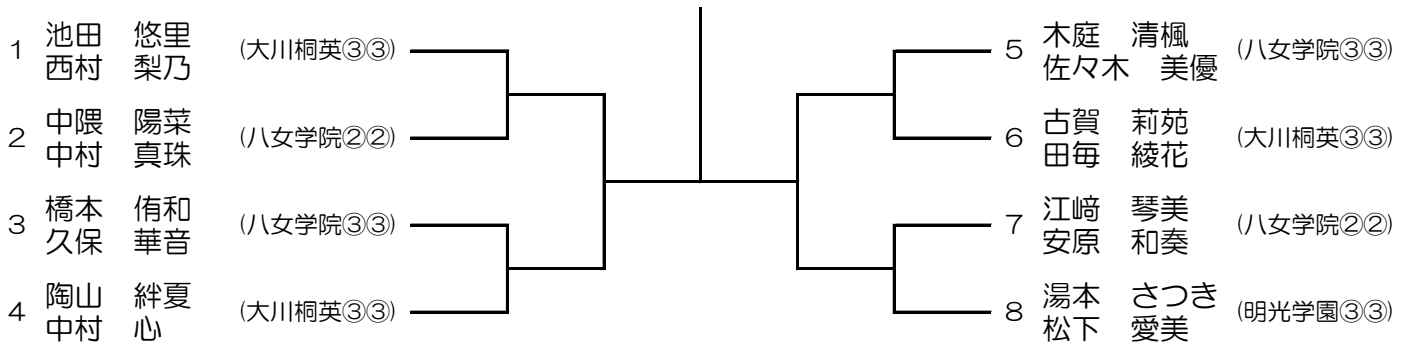

女子 シングルス

【3位決定戦】

【5～8位決定戦】

令和4年度 筑後地区中学校テニス大会

2022年7月16日(土),17日(日),18日(月) 新宝満川テニスコート

男子ダブルス

【3位決定戦】

令和4年度 筑後地区中学校テニス大会

2022年7月16日(土),17日(日),18日(月) 新宝満川テニスコート

女子ダブルス

【3位決定戦】