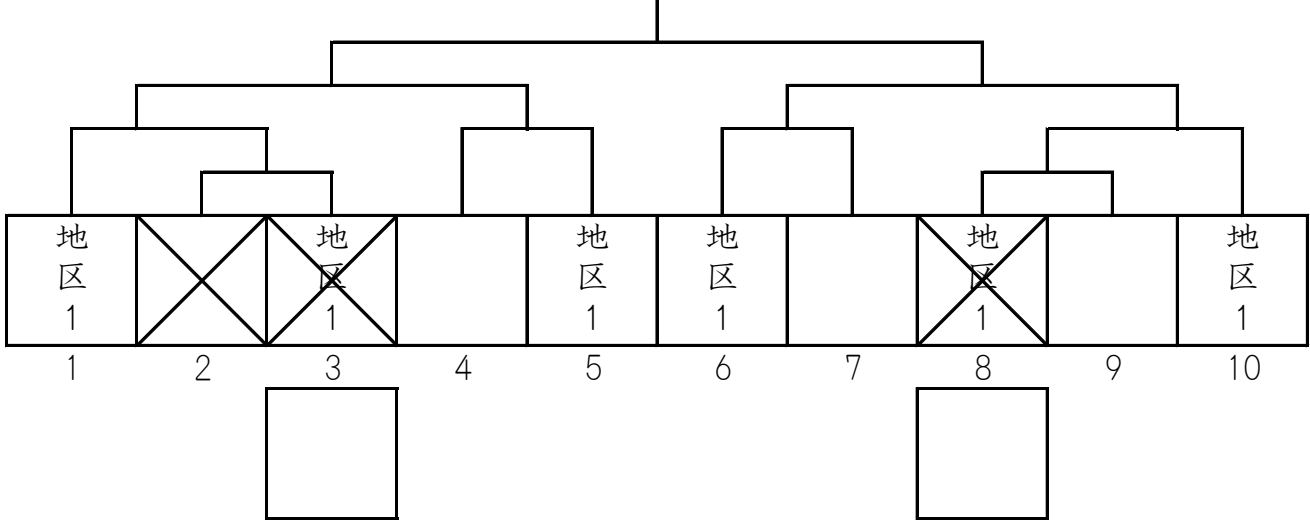

県大会出場枠に満たない地区の補充割り当て

【団体戦】

	福岡	北九州	筑前	筑後	京築	筑豊
男子	2→5	2	2→1	2→4	1→0	1→0
女子	2→4	2→1	2→1	2→3	1→0	1→0

＜男子＞

＜女子＞

【個人戦】

	福岡	北九州	筑前	筑後	京築	筑豊
男子S	7	6	10	7	1	1
女子S	6→7	5	5→6	5	2→0	1
男子D	4→5	3	4	3→4	1→0	1→0
女子D	3→4	3	5	3	1→0	1

2022年7月16日(土),17日(日),18日(月) 新宝満川テニスコート

女子ダブルス

【3位決定戦】