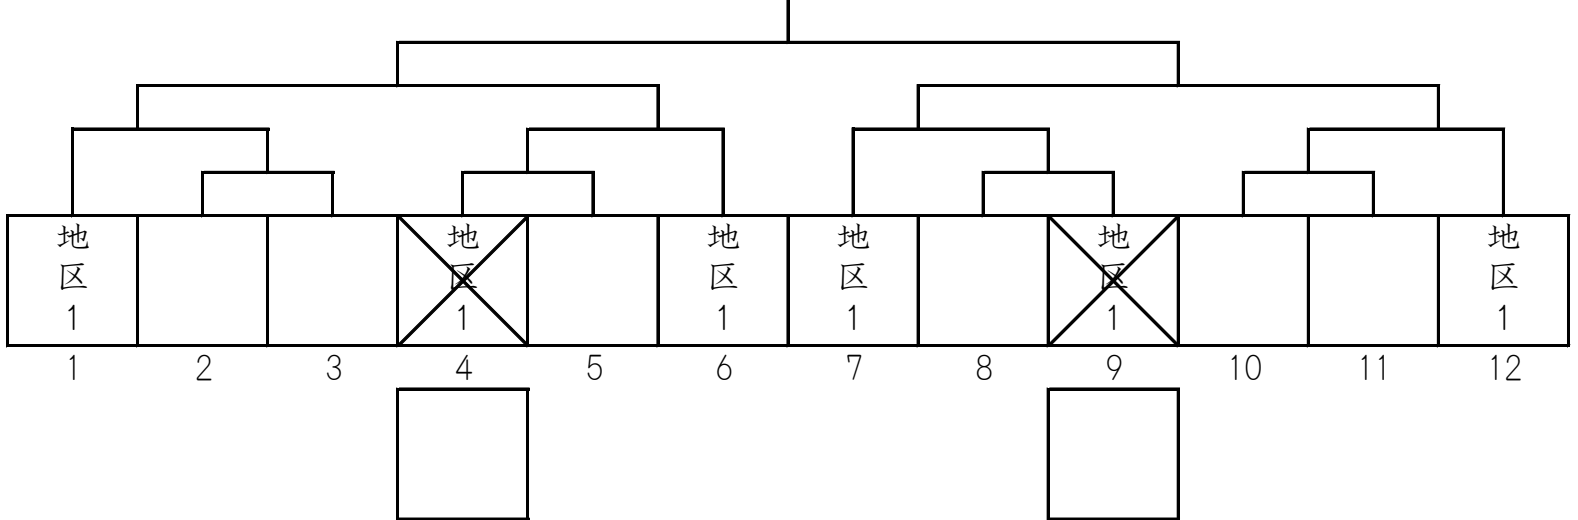

県大会出場枠に満たない地区の補充割り当て

【団体戦】

	福岡	北九州	筑前	筑後	京築	筑豊
男子	2→5	2	2→1	2→4	1→0	1→0
女子	2→4	2→1	2→1	2→3	1→0	1→0

＜男子＞

＜女子＞

【個人戦】

	福岡	北九州	筑前	筑後	京築	筑豊
男子S	7	6	10	7	1	1
女子S	6→7	5	5→6	5	2→0	1
男子D	4→5	3	4	3→4	1→0	1→0
女子D	3→4	3	5	3	1→0	1

2022年7月16日(土),17日(日),18日(月) 新宝満川テニスコート

女子ダブルス

【3位決定戦】