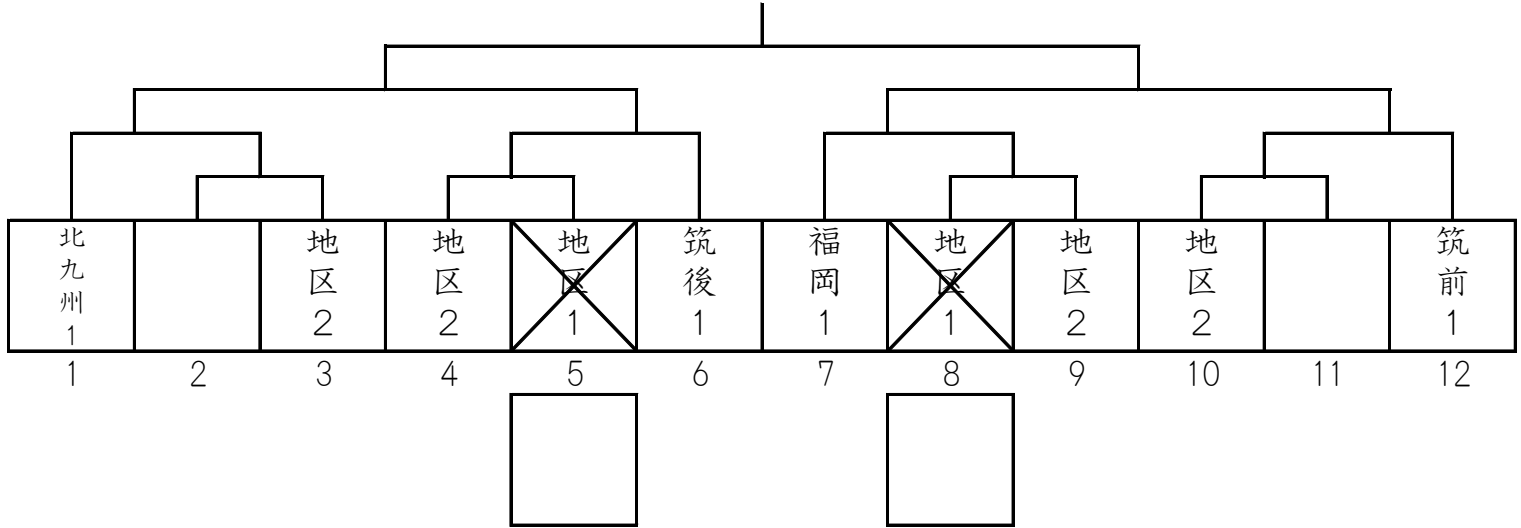

県大会出場枠に満たない地区の補充割り当て

【団体戦】

	福岡	北九州	筑前	筑後	京築	筑豊
男子	2→5	2	2→1	2→4	1→0	1→0
女子	2→3	2→1	2→1	2→5	1→0	1→0

＜男子＞

＜女子＞

【個人戦】

	福岡	北九州	筑前	筑後	京築	筑豊
男子S	8	6	8	8	1	1
女子S	6	5	6	5	1	1
男子D	3→4	4	4	3→4	1→0	1→0
女子D	3→4	5	3	3→4	1→0	1→0