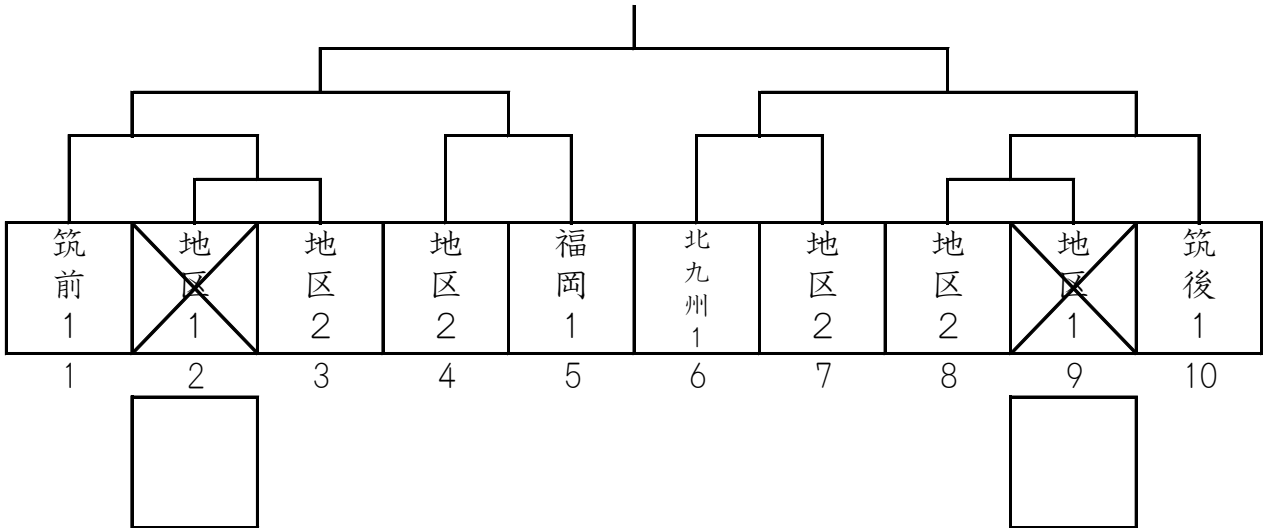

県大会出場枠に満たない地区の補充割り当て

【団体戦】

	福岡	北九州	筑前	筑後	京築	筑豊
男子	2→5	2	2→1	2→4	1→0	1→0
女子	2→3	2→1	2→1	2→5	1→0	1→0

＜男子＞

＜女子＞

【個人戦】

	福岡	北九州	筑前	筑後	京築	筑豊
男子S	8	6	8	8	1	1
女子S	6	5	6	5	1	1
男子D	3→4	4	4	3→4	1→0	1→0
女子D	3→4	5	3	3→4	1→0	1→0