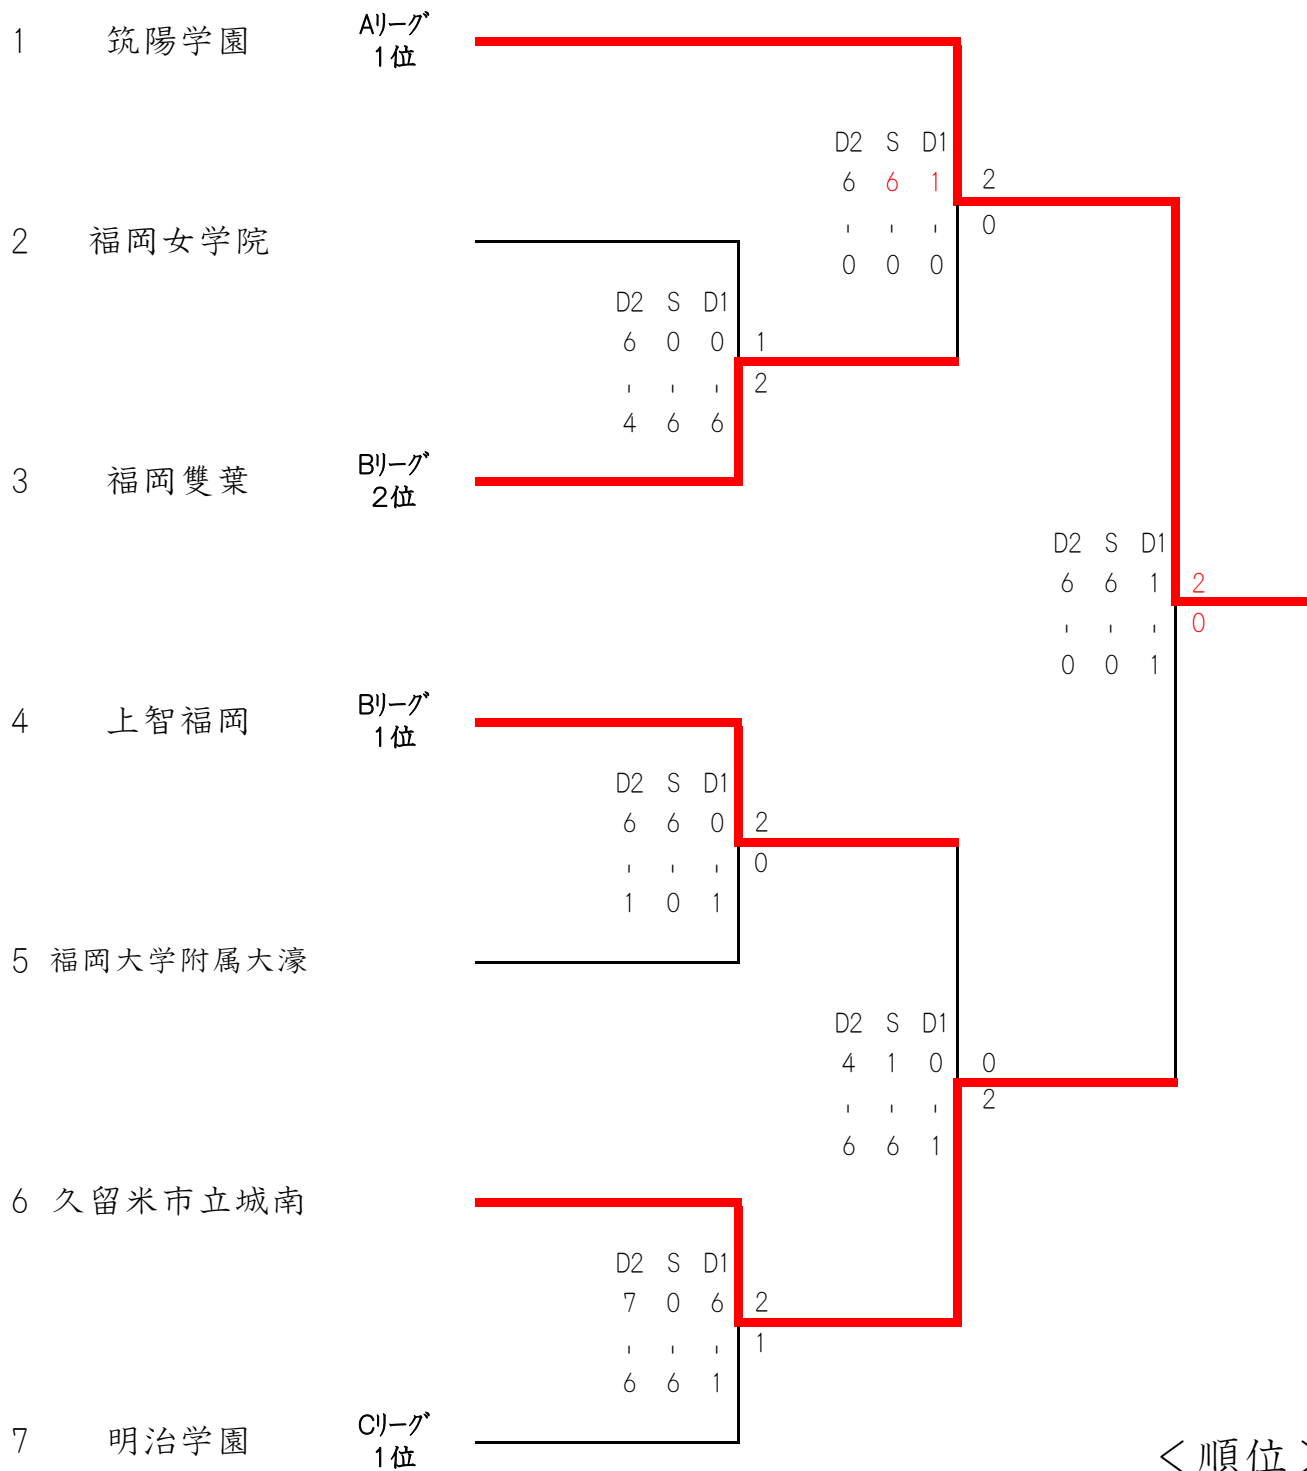

【男子決勝トーナメント】

< 順位 >

1	折尾愛真
2	筑陽学園
3	中村学園三陽
4	福岡市立筑紫丘

中村学園三陽

福岡市立筑紫丘

D2 S D1	
6 2 6	2
, , ,	1
0 6 1	

【 3位決定戦 】

【女子決勝トーナメント】